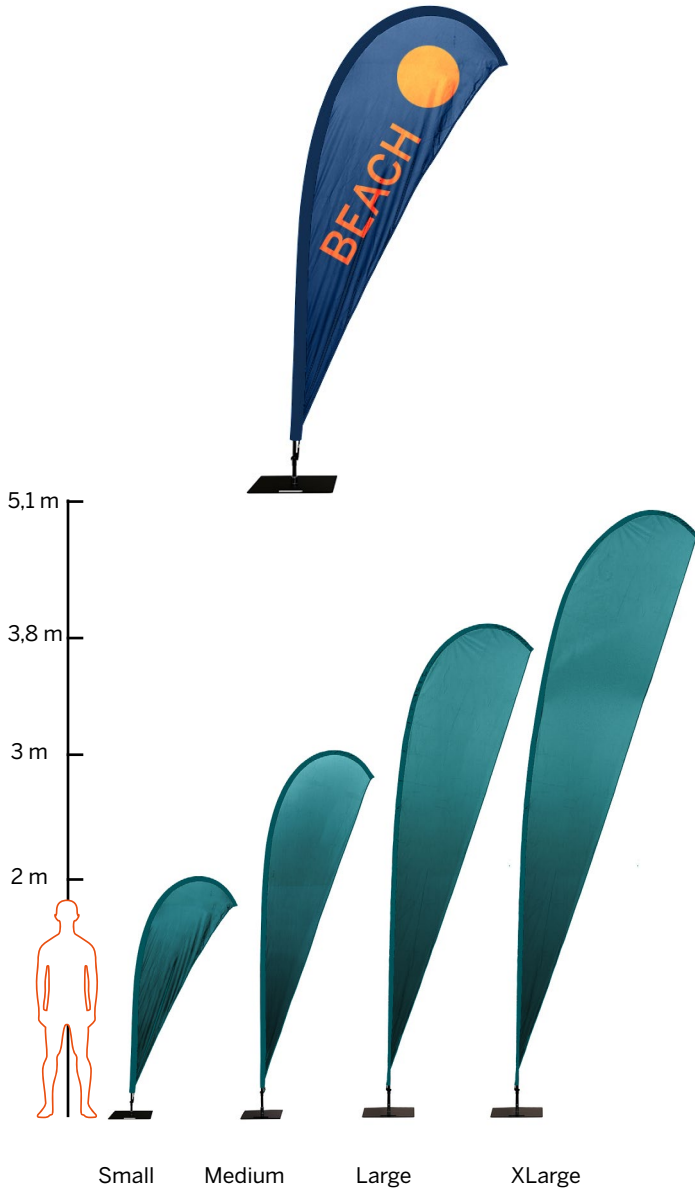

Beach Flag Drop

S | M | L | XL

Klassisk beachflagga med genomblödande tryck över hela ytan. Alla fötter har en kullagerrotor vilket förlänger livslängden och ger en bättre flöjeffekt.

Rekommenderas för stora motiv, till exempel där en symbol ska synas stort.

Bästsäljare

Tålig konstruktion

Klassisk modell

Höjd 2 | 3 | 3,8 | 5,1 m

Lägg till fot och andra tillbehör på nästa sida

| Beach Flag Drop | | Pris vid 1 st |
|-----------------|-------------|---------------|
| Small | 896-00001-1 | 664 |
| Medium | 896-00002-1 | 992 |
| Large | 896-00003-1 | 1568 |
| XLarge | 896-00004-1 | 2560 |

Printas genomblödande på 110 g Polyester

Beach Flag delar

Samtliga delar håller en hög kvalitetsnivå och tål väder och vind. Kombiner delarna efter dina behov – eller hör av dig till oss för rekommendationer.

Hög kvalitet

Välj efter behov

Standardmått

Markskruv

Markspjut

Väska

Kryssfot inomhus

Kryssfot utomhus