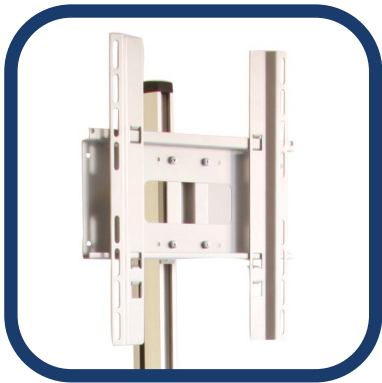

Monitor Stand

Ställning för TV med universalfästen. Håller för vikt upp till 30 kg. Används fristående eller integrerad tillsammans med pop up-väggar eller Flextile.

Ingen vägg behövs

Stadig

Ställbar höjd

Maxvikt	30kg or 42"
Längd	1800 mm
Vikt	20 kg
Swivel/Tilt	Skärmen kan tiltas ca +12°/-3° och vriden ca +/- 45°.
Standard	VESA: 75x75 100x100 200x100 200x200 400x200 mm samt skärmar med hålmönster 420x330 mm