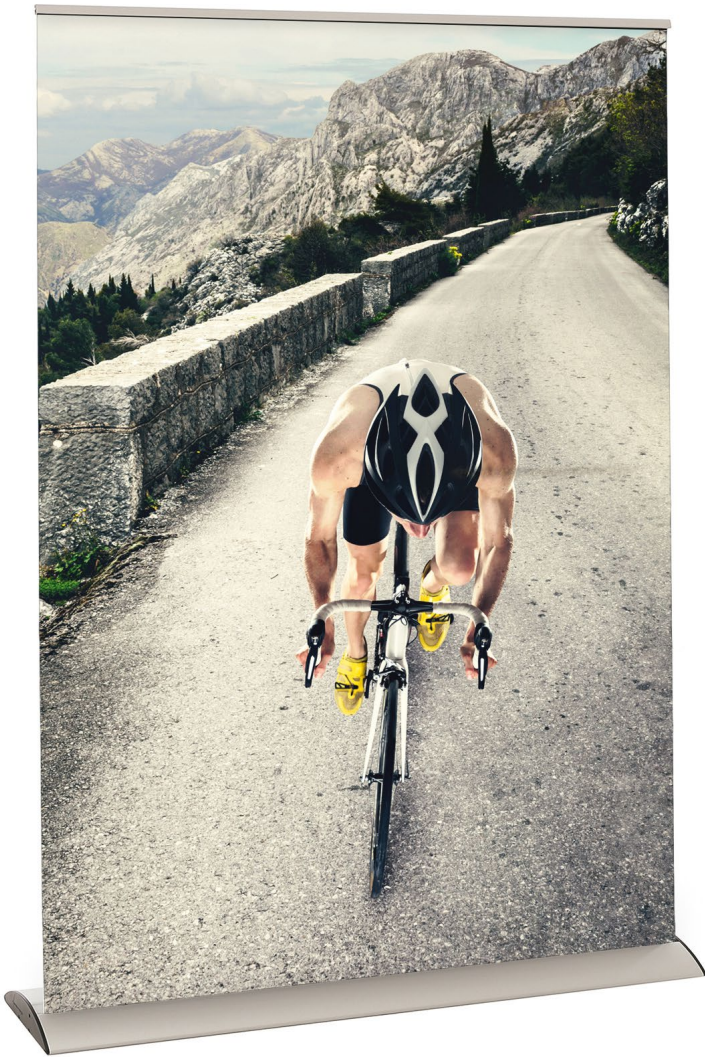

Roll Up Luna XL/XXL

150 | 200

En bred Roll up som gör intryck och som även fungerar som en backdrop. Roll Up Luna i borstad aluminium är robust utan att vara för tung och den halvmåneformade kassetten gör att det inte behövs någon vridbar fot. Teleskoppinne med variabel höjd och en klämprofil som gör det lätt att byta budskap. Levereras i en kraftig nylonväska.

Omfattas av Spennare limited lifetime warranty.

Stabil

Robust

Superbred

Vikt	9 10,5 kg
Bredd	150 200 cm
Höjd	160-220 cm
Bildmedia	Spennare Premium
Tillbehör	LED-lampa

**BÄTTRE PRIS
VID STÖRRE
KVANTITETER**
Begär offert

Produkt	Pris vid 1 st	
Roll Up Luna, 150cm	251-150160-1	4 640
Roll Up Luna, 200cm	251-200160-1	6 080

Printas på en stay-flat och PVC-fri bildväd med block-out.