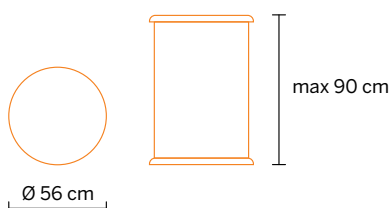

Round Up S10

Smart podielösning med svart eller grå topp- och bottenplatta i plast. Bildvåden utgör själva stommen så välj själv höjd på disken, upp till 92 cm. Med en mellanplatta kan man stapla Round Up och skapa pelare med effektfulla budskap. Ställ gärna ut flera stycken på golvytan. Diskarna packas i en nylonväska med handtag och bildvåden packas i en separat nylonväska, samt ett kit med magnetlist och magnettejp för enkel montering.

Omfattas av Spennare limited lifetime warranty.

Lätt att ta med i två tygväskor

360 graders exponering

Stapelbar

- Vikt 5 kg
- Bredd 56 cm Ø
- Höjd Välj höjd upp till 90 cm
- Tillbehör Mittenplatta (för att skapa pelare)