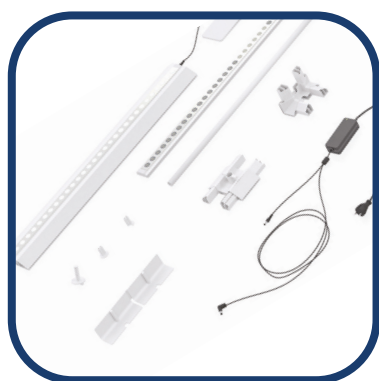

Pixlip Go

85 | 100

Världens första portabla ljuslåda! Perfekt för butiken, mässan eller eventet. Byggs enkelt ihop utan verktyg. Allt du behöver packas och levereras i en smidig väska. Ljuslådan är helt gjord i plast med högkvalitativa LED-dioder som får hela budskapet att lysa. Använd Pixlip Go som fristående modul eller bygg ihop flera bredvid varandra. Möjligheterna är oändliga. Allt packat i en smidig bärväska som inte blir mer än 120 cm lång.

Omfattas av Spennare limited lifetime warranty.

Helt i plast, låg vikt

Dubbelsidig

Byt motiv billigt

Vikt	13-20 kg
Bredd	85 100 cm
Höjd	100 150 200 225 250 cm
Brinntid	20 000 h

Komplettera med Pixlip Go Counter

Printas på en högkvalitativ Polyestervävd.